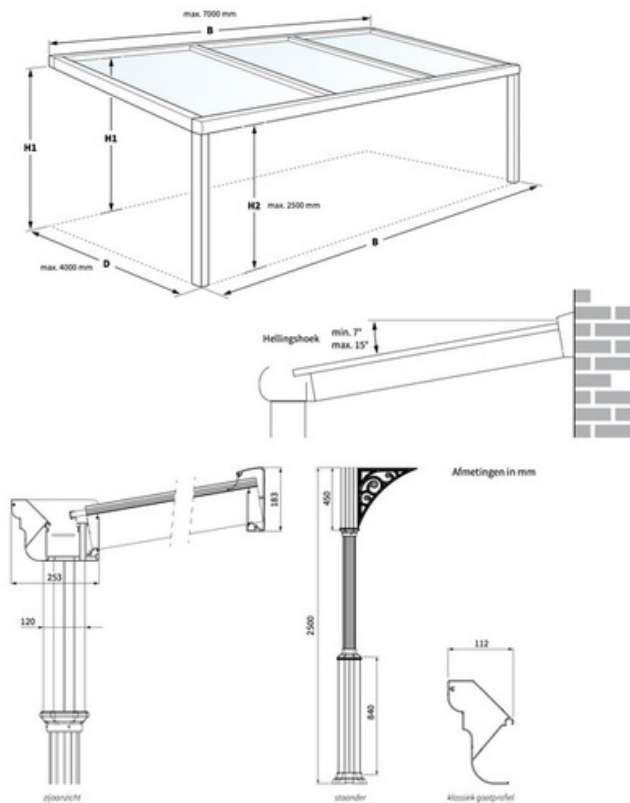

Productinformatie

De Verano Riva V920 is een luxe terrasoverkapping van aluminium met een dak van 55.2 veiligheidsglas. Dankzij het glazen dak behoud je het licht van buiten maar geniet je wel van beschutting bij slechter weer. Het glas ligt onderin de liggers en wordt aan de bovenzijde vastgezet door middel van glaslatten. Het frame van hoogwaardig aluminium voldoet aan de Europese norm voor dragende constructiedelen. De Verano Riva is tot maximaal 14 meter te verkrijgen.

Producteigenschappen

Materiaal:	Aluminium en veiligheidsglas
Maximale breedte:	1400 cm (gekoppeld vanaf 700 cm)*
Maximale diepte:	500 cm
Staander:	3de staander bij breedte van minimaal 350 cm
Hellinghoek:	5° tot 15° (let op: geen garantie op waterdichtheid bij minder dan 7°)
Dakplaten:	55.2 veiligheidsglas
Kleuren:	antraciet, crèmewit of wit**
Opties:	glaswanden, klassieke voorlijst, LED- verlichting, Ritzscreens, spiekozijnen, verandazonwering

*Onbeperkt te koppelen

**Elke gewenste RAL-kleur tegen meerprijs

Afmetingen

Breedte (mm)	aantal staanders/palen	aantal dakplaten/velden polycarbonaat	glas
3000	2	3	4
3500	2 incl. verzwaring	4	4
4000	2 incl. verzwaring	4	5
4500	2 incl. verzwaring	5	6
5000	2 incl. verzwaring	5	6
5500	3 incl. verzwaring	6	7
6000	3 incl. verzwaring	6	7
6500	3 incl. verzwaring	7	8
7000	3 incl. verzwaring	7	8